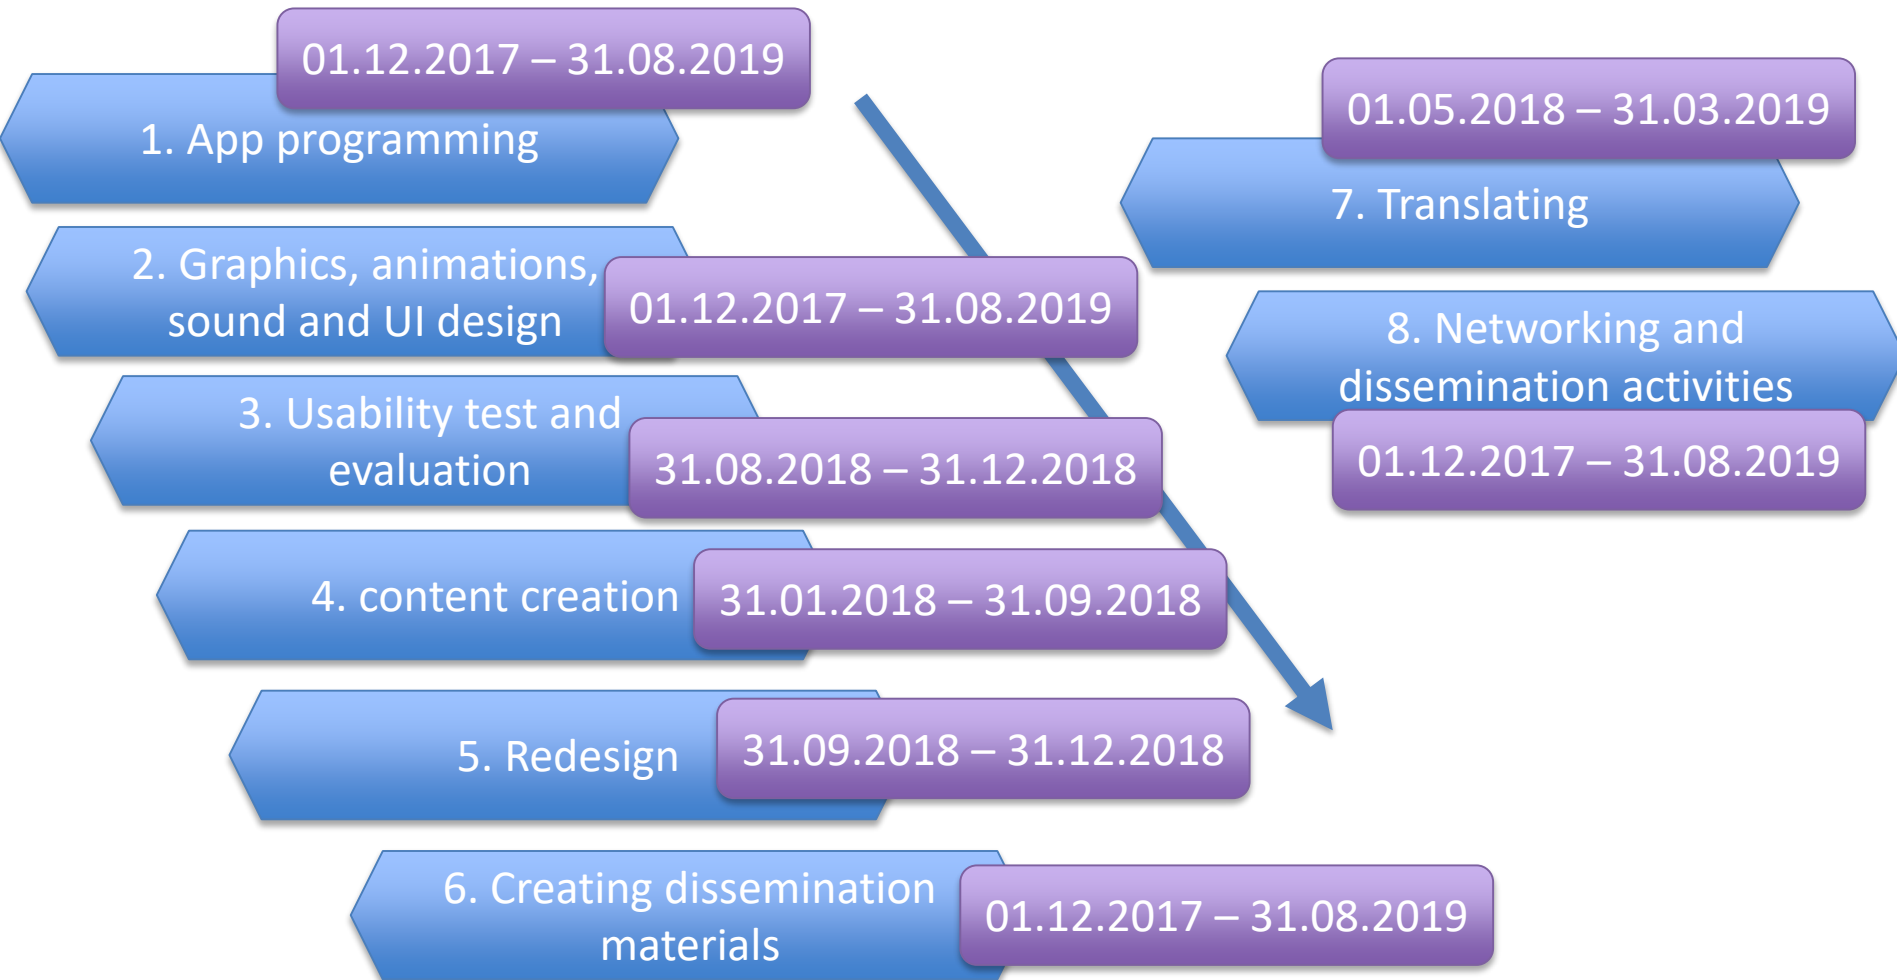

Intellectual Output 2: The activities

UNIVERSITÄT PADERBORN
Die Universität der Informationsgesellschaft